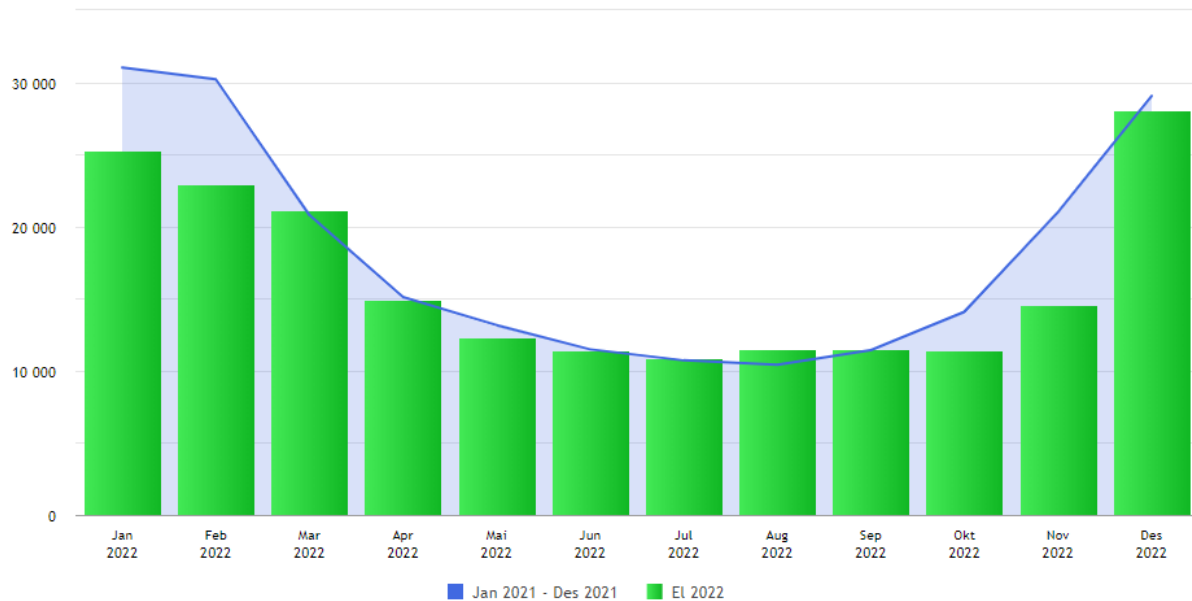

Miljørapport 2022 – Sørkedalsveien 27

FORBRUK STRØM FELLESANLEGG

2022	Energi (kWh)	Utslipp CO₂ (kg)
Fellesanlegg strøm	196 054,20	0

For leietakere: På fellesanlegg benyttes brøken som finnes på felleskostavregningen fra gårdselskapet for å finne deres andel av forbruket.

kWh